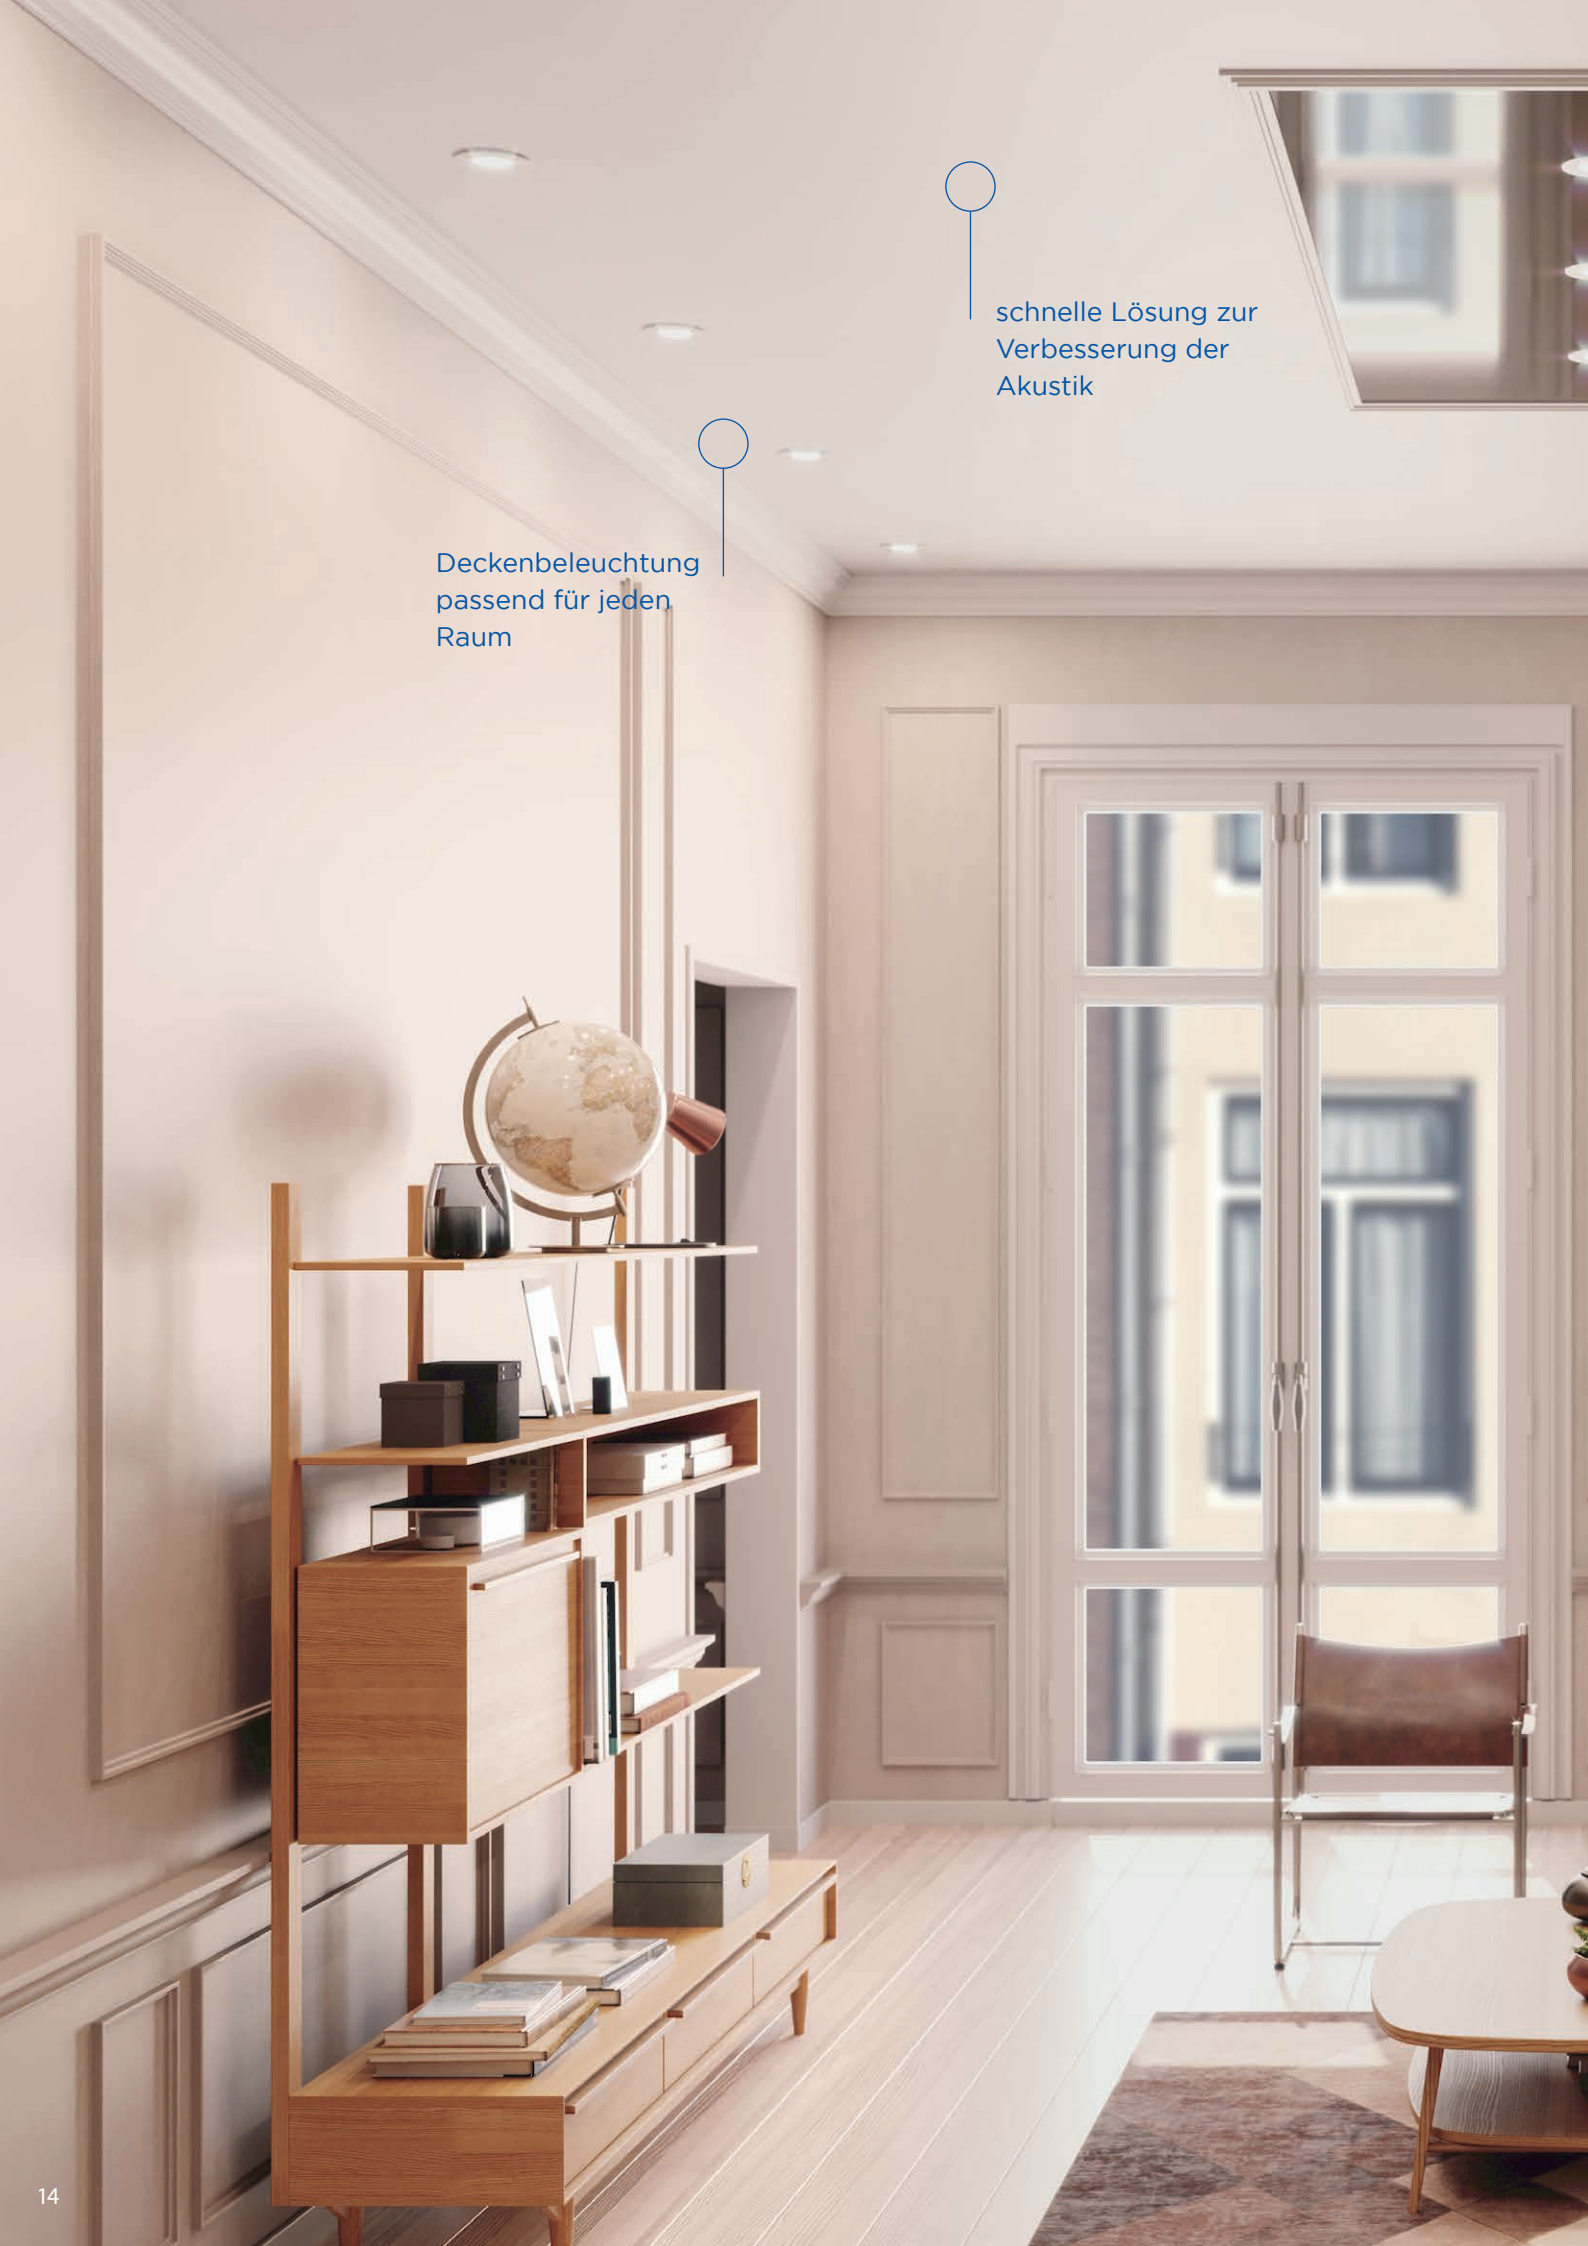

Deckenbeleuchtung
passend für jeden
Raum

schnelle Lösung zur
Verbesserung der
Akustik