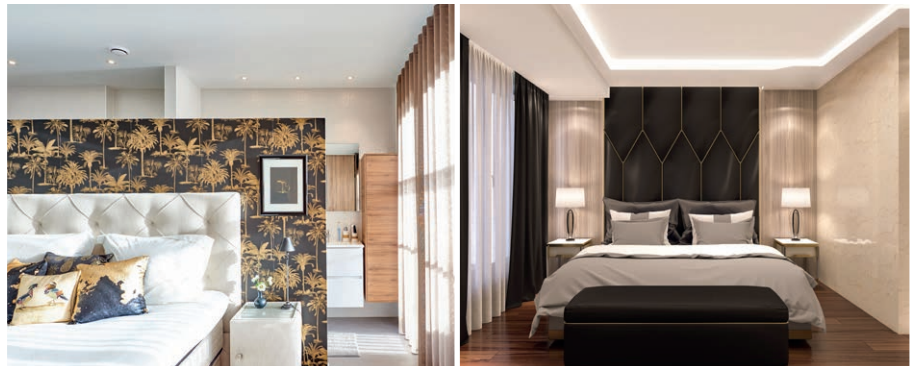

Schlafzimmer

Das Schlafzimmer ist der Ort, an dem Du runterfährst und Deinen Körper wieder neu aufladst. Es ist daher wichtig, das Schlafzimmer beruhigend und gemütlich mit der dazu passenden Decke zu gestalten.

Wenn man abends im Bett noch ein Buch lesen möchte, ist eine gute Beleuchtung im Schlafzimmer sehr angenehm. Mit einer Plameco-Decke kannst Du die Beleuchtung an jeder beliebigen Stelle der Decke anbringen. Bei uns hast Du die Wahl zwischen verschiedenen Beleuchtungsarten: Grundbeleuchtung, Stimmungsbeleuchtung und dimmbare Beleuchtung.

Drahtloser Komfort

Richtig entspannend wird es, wenn Du die Beleuchtung im Schlafzimmer fernsteuern kannst. Ob mit einer Fernbedienung, dem Smartphone oder dem Tablet – alles ist möglich. Wir können darüber hinaus für Dich auch mehrere verschiedene Beleuchtungsgruppen erstellen, die dimmbar sind, so dass Du die Beleuchtung entsprechend der gewünschten Atmosphäre anpassen kannst.

Vorteile

- ✓ Einzigartige Kreationen möglich
- ✓ Beleuchtung nach Wunsch
- ✓ Fotodecke oder Fotowand
- ✓ An einem Tag installiert